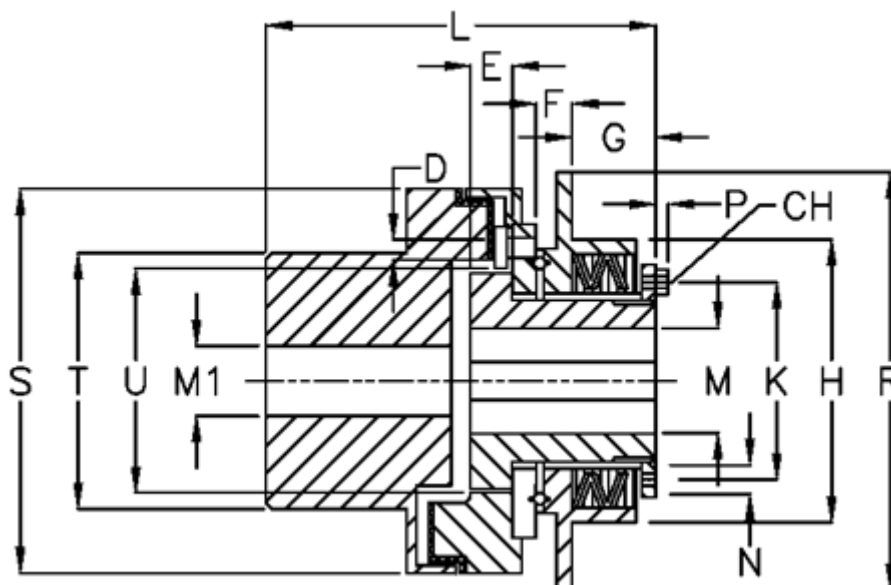

Varenummer: 46953532
 Beskrivelse: Safeguard mini G 35 M

Mål

D	= 6xM6	M max	= 35	U = 66
E	= 16.5	M min	= 14	
F	= 7.0	P	= 4.0	
G	= 29.0	R	= 120	
H	= 88	S	= 112	
K	= 70	T	= 79	
L	= 132.0	Tallerkenfjeder montering	= 3x1M	
M1 max	= 50	Tallerkenfjeder udførelse	= M - medium	